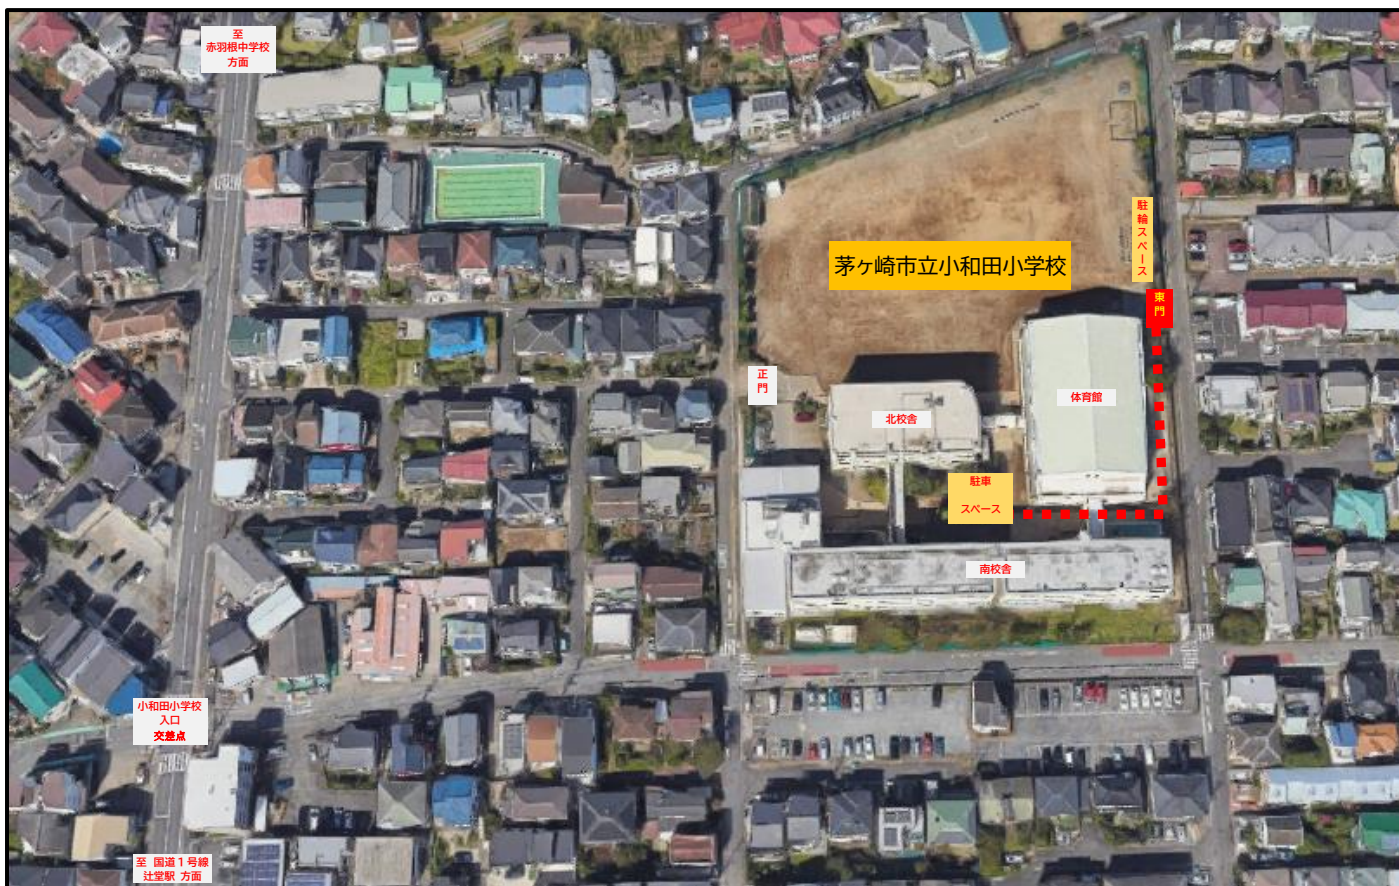

グラウンド案内

ムーンスターズホームグラウンド 茅ヶ崎市立小和田小学校(神奈川県茅ヶ崎市小和田 3-10-1)

*車両及び自転車の入校は東門からで、駐車台数は6台程度までです。自転車は駐輪スペースへお願いします。

グラウンドルール